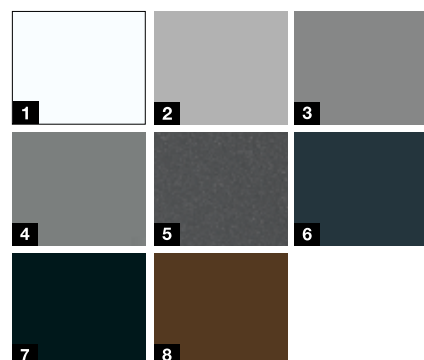

1

2

3

4

5

6

7

- 1 **Robusta superficie Woodgrain** con original diseño de corte de sierra en blanco tráfico RAL 9016
- 2 Aluminio blanco RAL 9006
- 3 Aluminio gris RAL 9007
- 4 Antracita metalizado CH 703
- 5 Gris antracita RAL 7016
- 6 Negro intenso RAL 9005
- 7 Marrón tierra RAL 8028

### Colores de promoción\*\*\*

(sin incremento de precio)

- 1 Blanco tráfico RAL 9016
- 2 Aluminio blanco RAL 9006
- 3 Aluminio gris RAL 9007
- 4 Aluminio gris CH 907
- 5 Antracita metalizado CH 703
- 6 Gris antracita RAL 7016
- 7 Negro intenso RAL 9005
- 8 Marrón tierra RAL 8028

## Colores de promoción\*\*\*

(sin incremento de precio)

- 1 Blanco tráfico RAL 9016 mate
- 2 Aluminio blanco RAL 9006
- 3 Aluminio gris CH 907
- 4 Antracita metalizado CH 703
- 5 Gris antracita RAL 7016
- 6 Negro intenso RAL 9005
- 7 Marrón tierra RAL 8028

## Colores de promoción\*\*\*

(sin incremento de precio)

- 1 Blanco tráfico RAL 9016
- 2 Gris antracita RAL 7016
- 3 Marrón tierra RAL 8028
- 4 Antracita metalizado CH 703