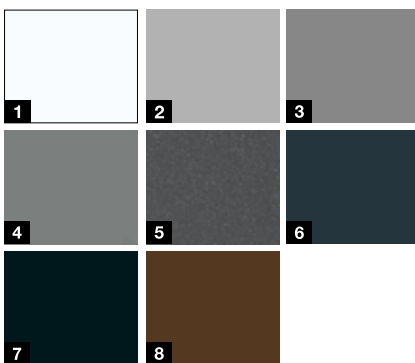

Promoción

ISOPRO Secur
con acristalamiento
efecto espejo

desde **1599 €***

Modelo 700N

Modelo 810N

Colores de promoción***

(sin incremento de precio)

- 1 Blanco tráfico RAL 9016
- 2 Aluminio blanco RAL 9006
- 3 Aluminio gris RAL 9007
- 4 Aluminio gris CH 907
- 5 Antracita metalizado CH 703
- 6 Gris antracita RAL 7016
- 7 Negro intenso RAL 9005
- 8 Marrón tierra RAL 8028

- 1 Blanco tráfico RAL 9016
- 2 Gris antracita RAL 7016
- 3 Marrón tierra RAL 8028
- 4 Antracita metalizado CH 703

Incremento

200 €*

Acabados decorativos***

- 1 Decograin Golden Oak
- 2 Decograin Dark Oak
- 3 Decograin Night Oak
- 4 Decograin Titan Metallic CH 703